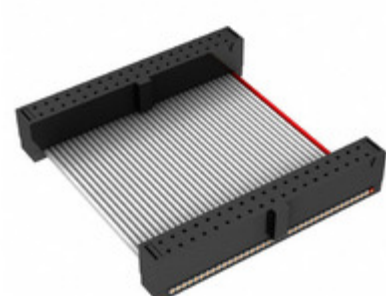

## FFSD-19-D-20.00-01-N

Obrázky jsou pouze orientační.  
Podrobné informace o produktu naleznete v části Technické údaje produktu.  
Koupit FFSD-19-D-20.00-01-N s důvěrou od Component-World.HK, 1 rok záruka

**Part Number:** [FFSD-19-D-20.00-01-N](#)

**Výrobce:** [Samtec, Inc.](#)

**Popis:** .050 X .050 C.L. FEMALE IDC ASSE

**Datový list:** [FFSD Series Datasheet](#)

[FFSD-xx-x-xx.xx-01-x-x-zzz Drawing](#)

**RoHS Status:** Bez olova / V souladu RoHS

### PARAMETR PRODUKTU

<b>Part Number</b>	FFSD-19-D-20.00-01-N	<b>Výrobce</b>	<a href="#">Samtec, Inc.</a>
<b>Popis</b>	.050 X .050 C.L. FEMALE IDC ASSE	<b>Stav volného vedení / RoHS</b>	Bez olova / V souladu RoHS
<b>Dostupné množství</b>	5950 pcs	<b>Datový list</b>	<a href="#">FFSD Series Datasheet</a> <a href="#">FFSD-xx-x-xx.xx-01-x-x-zzz Drawing</a>
<b>Kategorie</b>	<a href="#">Sestavy kabelů</a>	<b>Série</b>	*
<b>Výrobní standardní doba výroby</b>	3 Weeks	<b>Stav volného vedení / RoHS</b>	Lead free / RoHS Compliant
<b>Detailní popis</b>	Position Cable Assembly Rectangular		